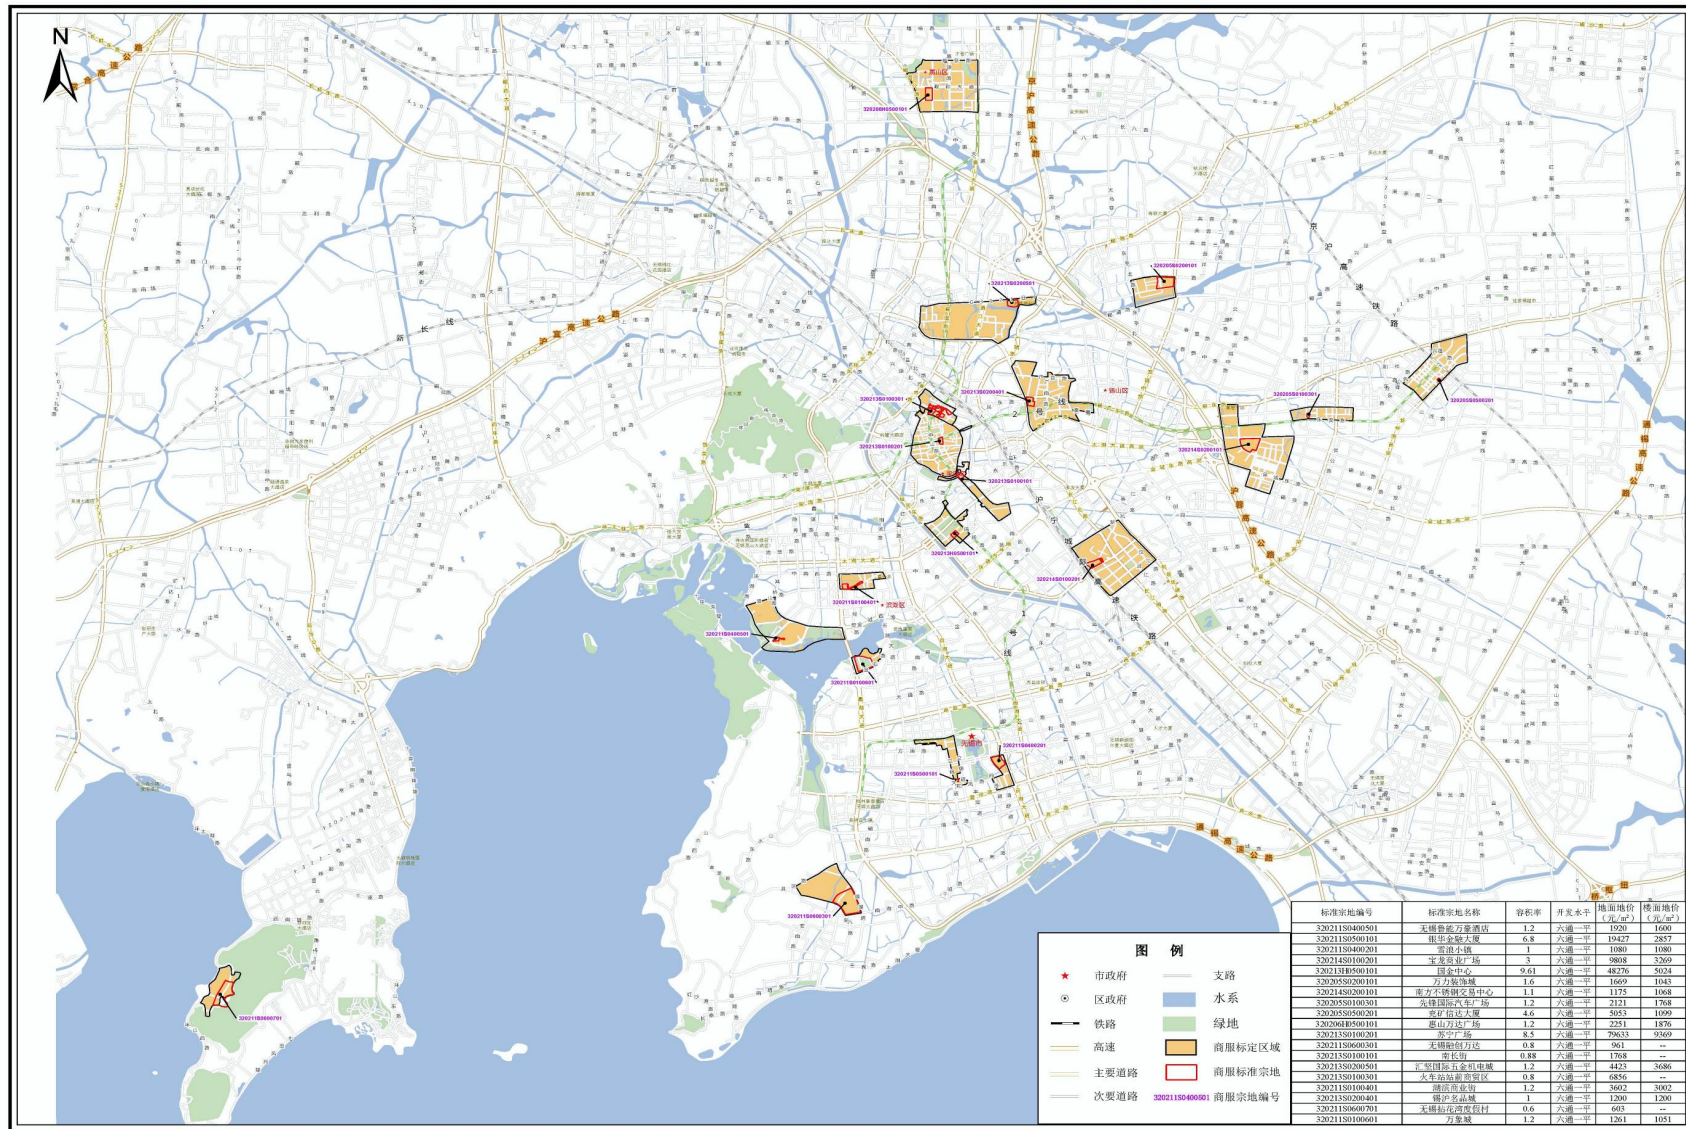

无锡市商服标定地价分布图

编制单位：无锡市自然资源和规划局
编制时间：二〇二一年五月

1:70000

江苏金宁达房地产评估测绘咨询有限公司 制图