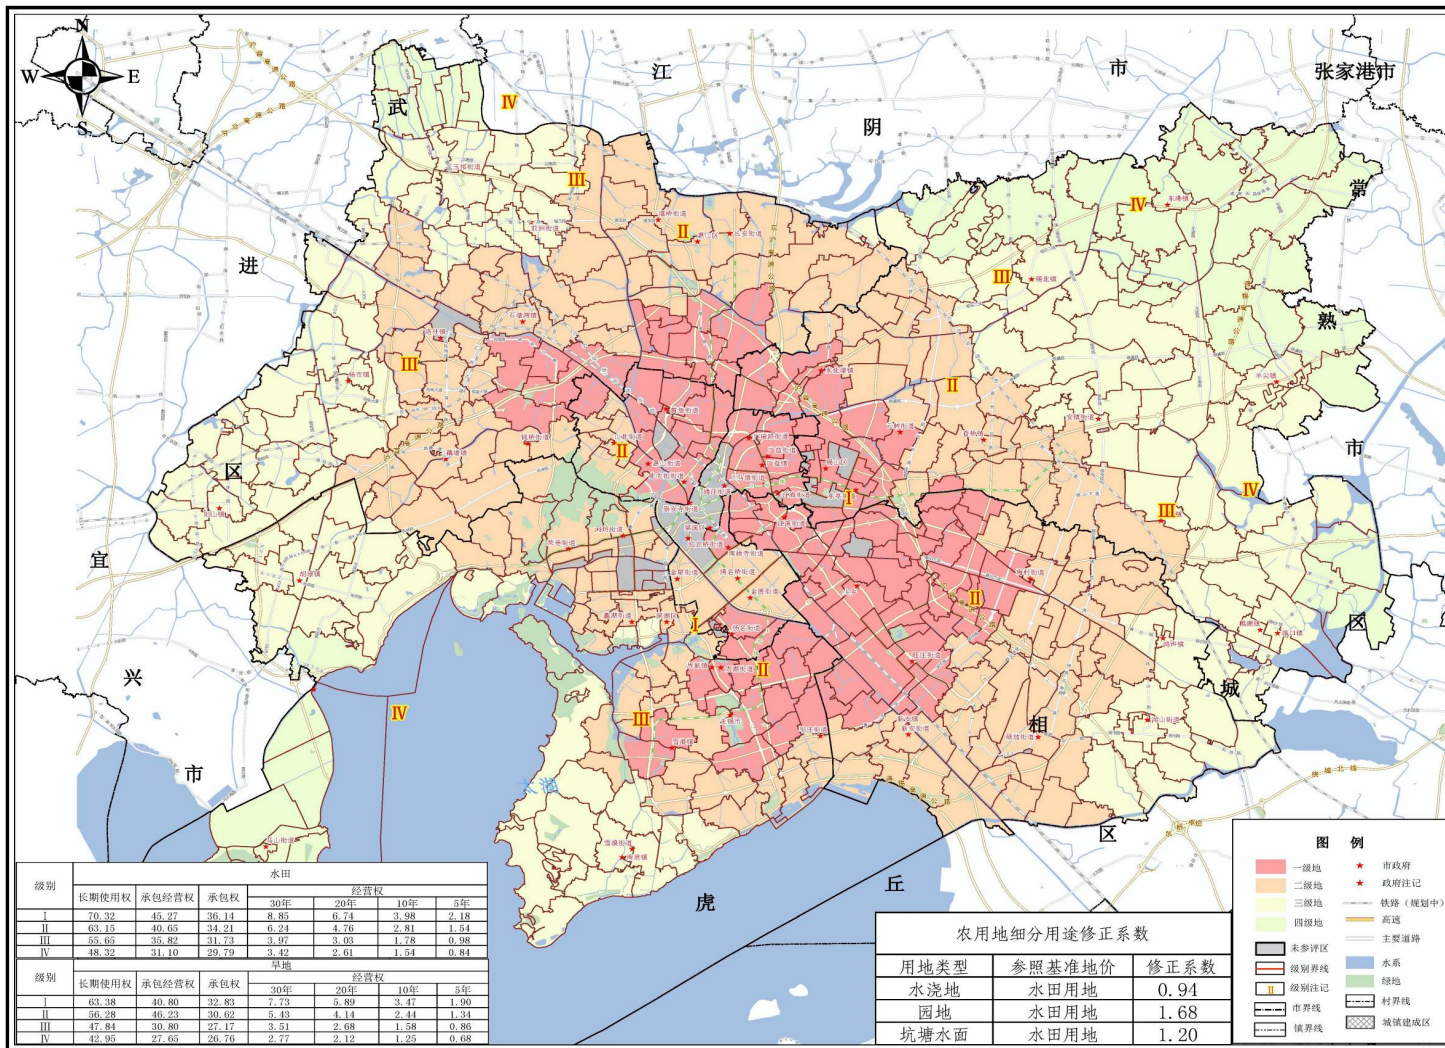

无锡市市区农用地级别基准地价图

编制单位：无锡市自然资源和规划局
编制时间：二〇二一年五月

比例尺 1:90000

江苏金宁达房地产评估测绘咨询有限公司 制图