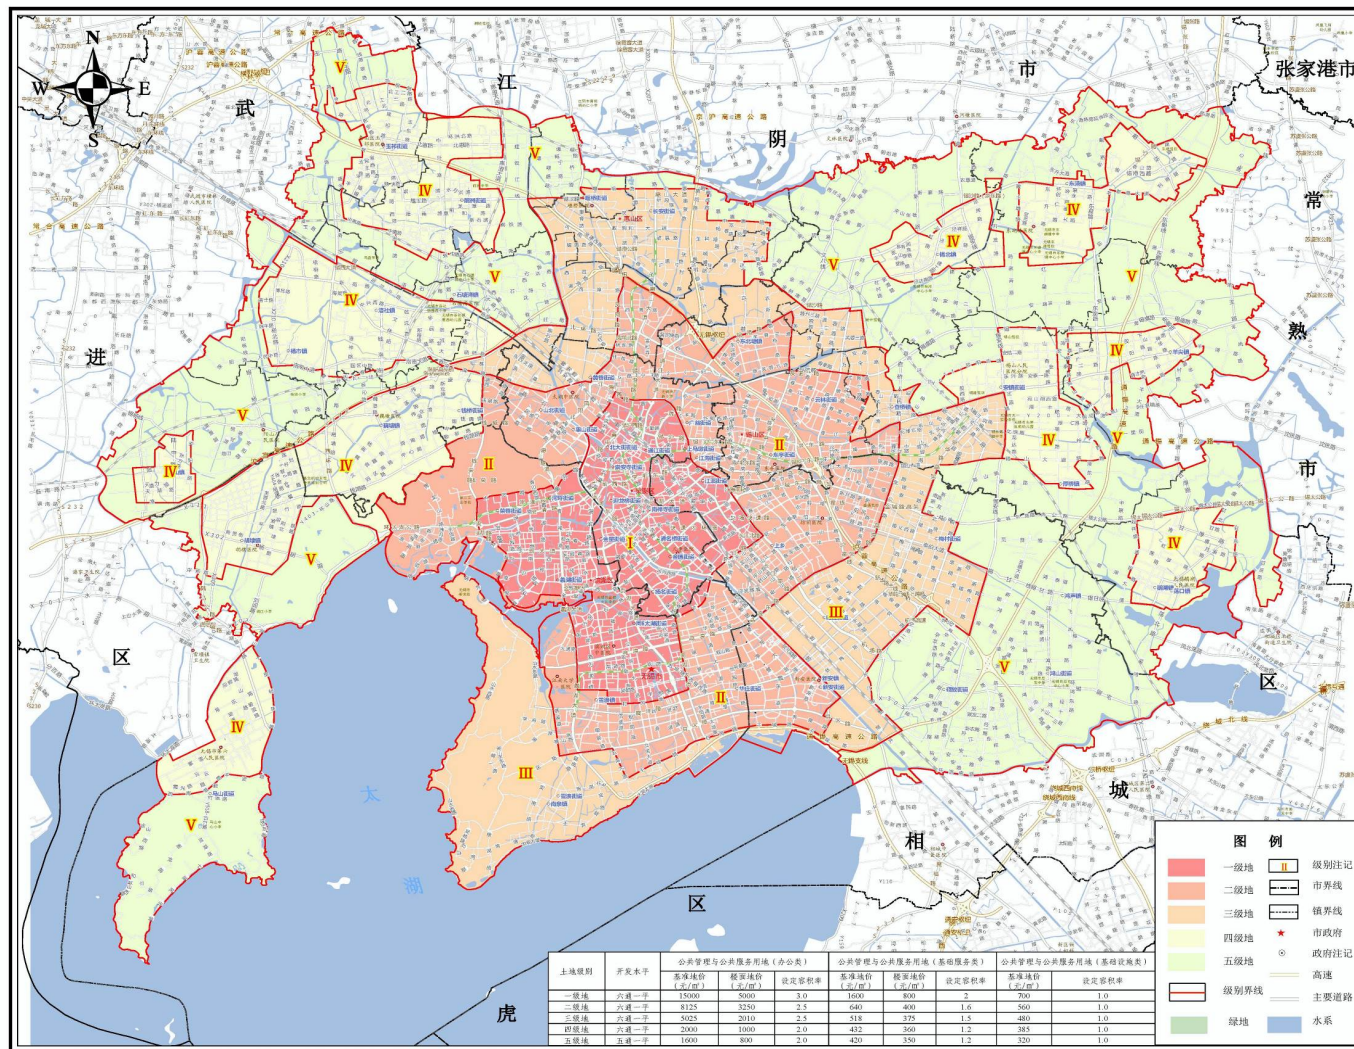

无锡市市区工业用地基准地价

编制单位：无锡市自然资源和规划局
编制时间：二〇二一年五月

比例尺 1:90000

江苏金宁达房地产评估测绘咨询有限公司 制图

无锡市市区公共管理与公共服务用地基准地价

编制单位：无锡市自然资源和规划局
编制时间：二〇二一年五月

比例尺 1:90000

江苏金宁达房地产评估规划测绘咨询有限公司 制图