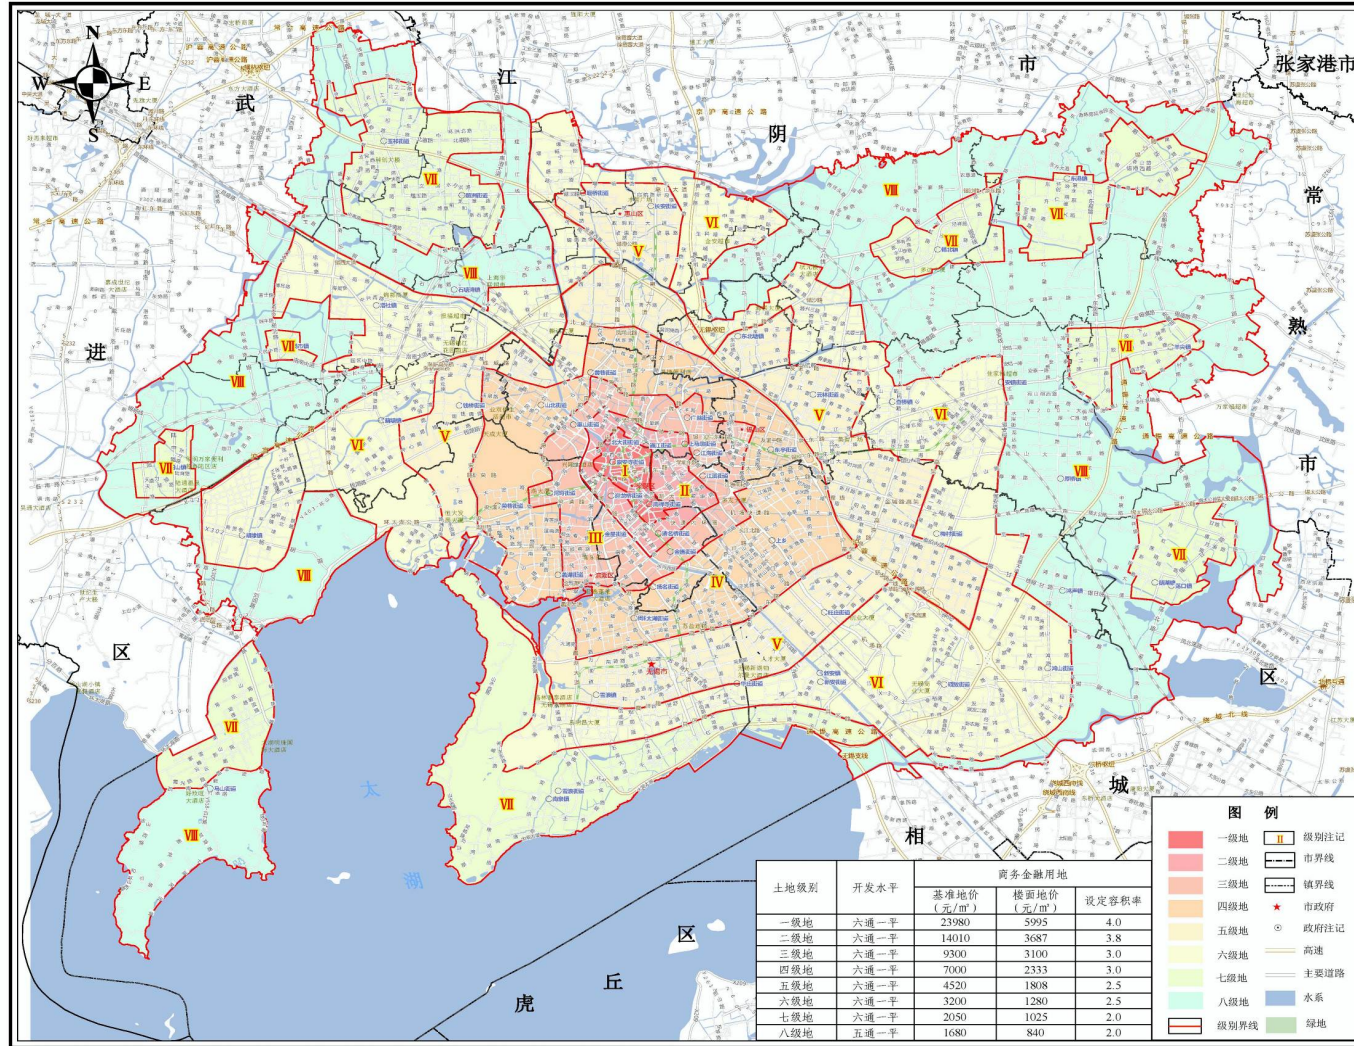

无锡市市区商服用地基准地价图

编制单位：无锡市自然资源和规划局
编制时间：二〇二一年五月

比例尺 1:90000

江苏金宁达房地产评估规划测绘咨询有限公司 制图

无锡市市区住宅用地基准地价图

编制单位：无锡市自然资源和规划局
编制时间：二〇二一年五月

比例尺 1:90000

江苏金宁达房地产评估规划测绘咨询有限公司 制图

无锡市市区工业用地基准地价

编制单位：无锡市自然资源和规划局
编制时间：二〇二一年五月

比例尺 1:90000

江苏金宁达房地产评估测绘咨询有限公司 制图

无锡市市区公共管理与公共服务用地基准地价

编制单位：无锡市自然资源和规划局
编制时间：二〇二一年五月

比例尺 1:90000

江苏金宁达房地产评估规划测绘咨询有限公司 制图