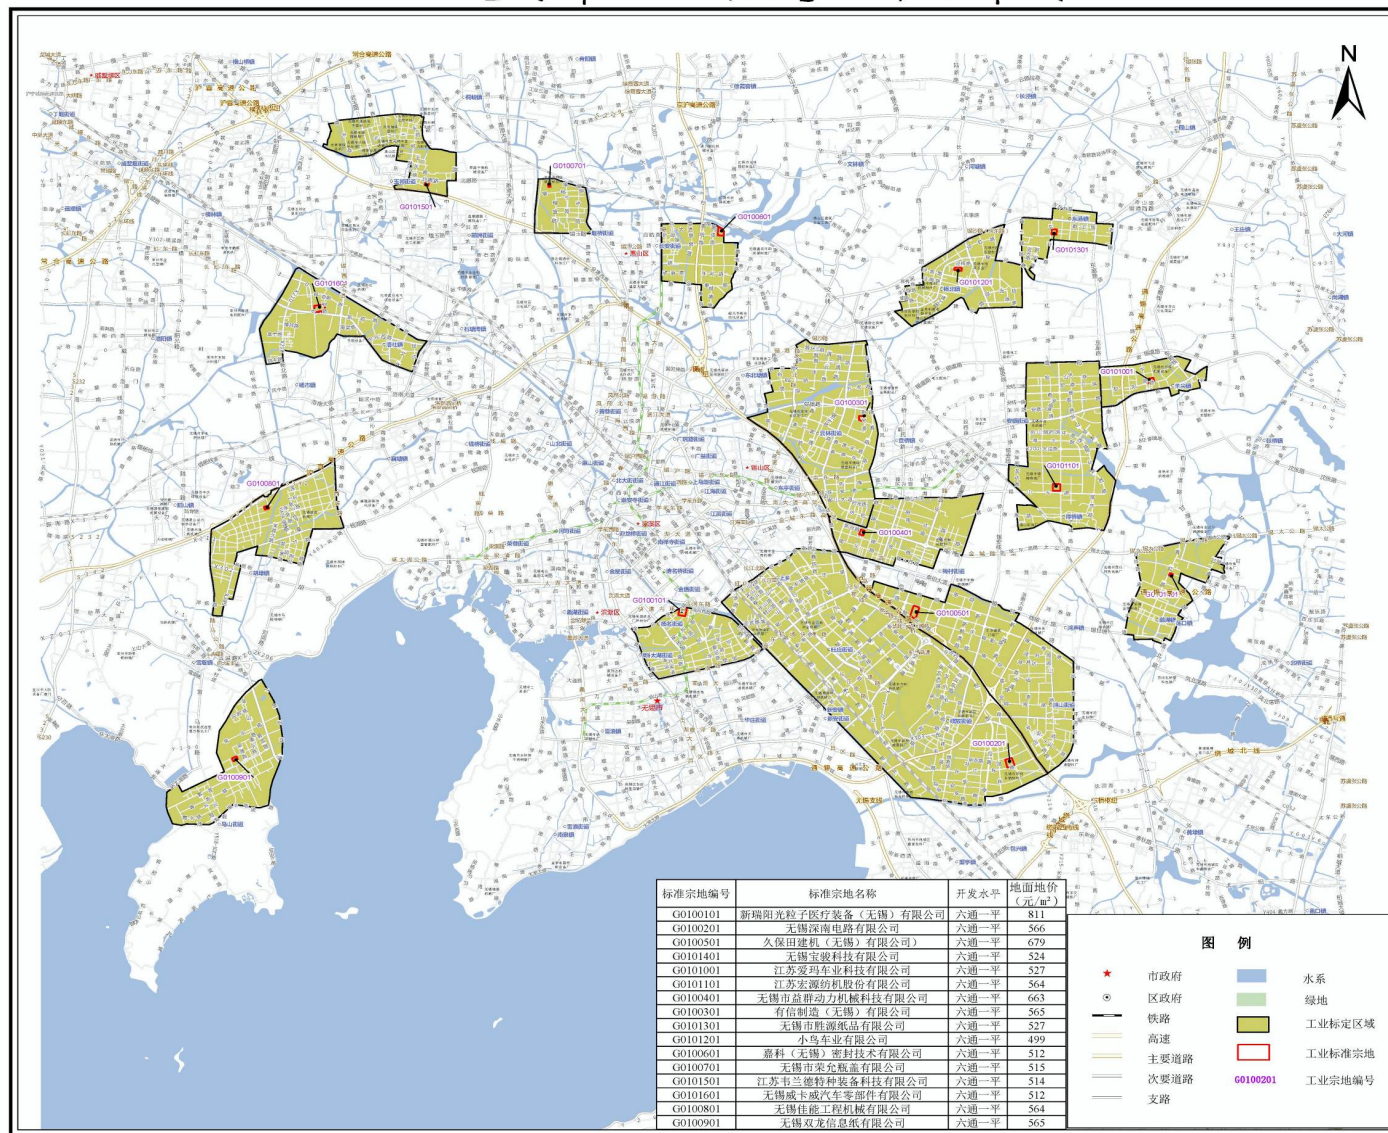

无锡市工业标定地价分布图

编制单位：无锡市自然资源和规划局
编制时间：二〇二一年五月

1:100000

江苏金宁达房地产评估规划测绘咨询有限公司 制图