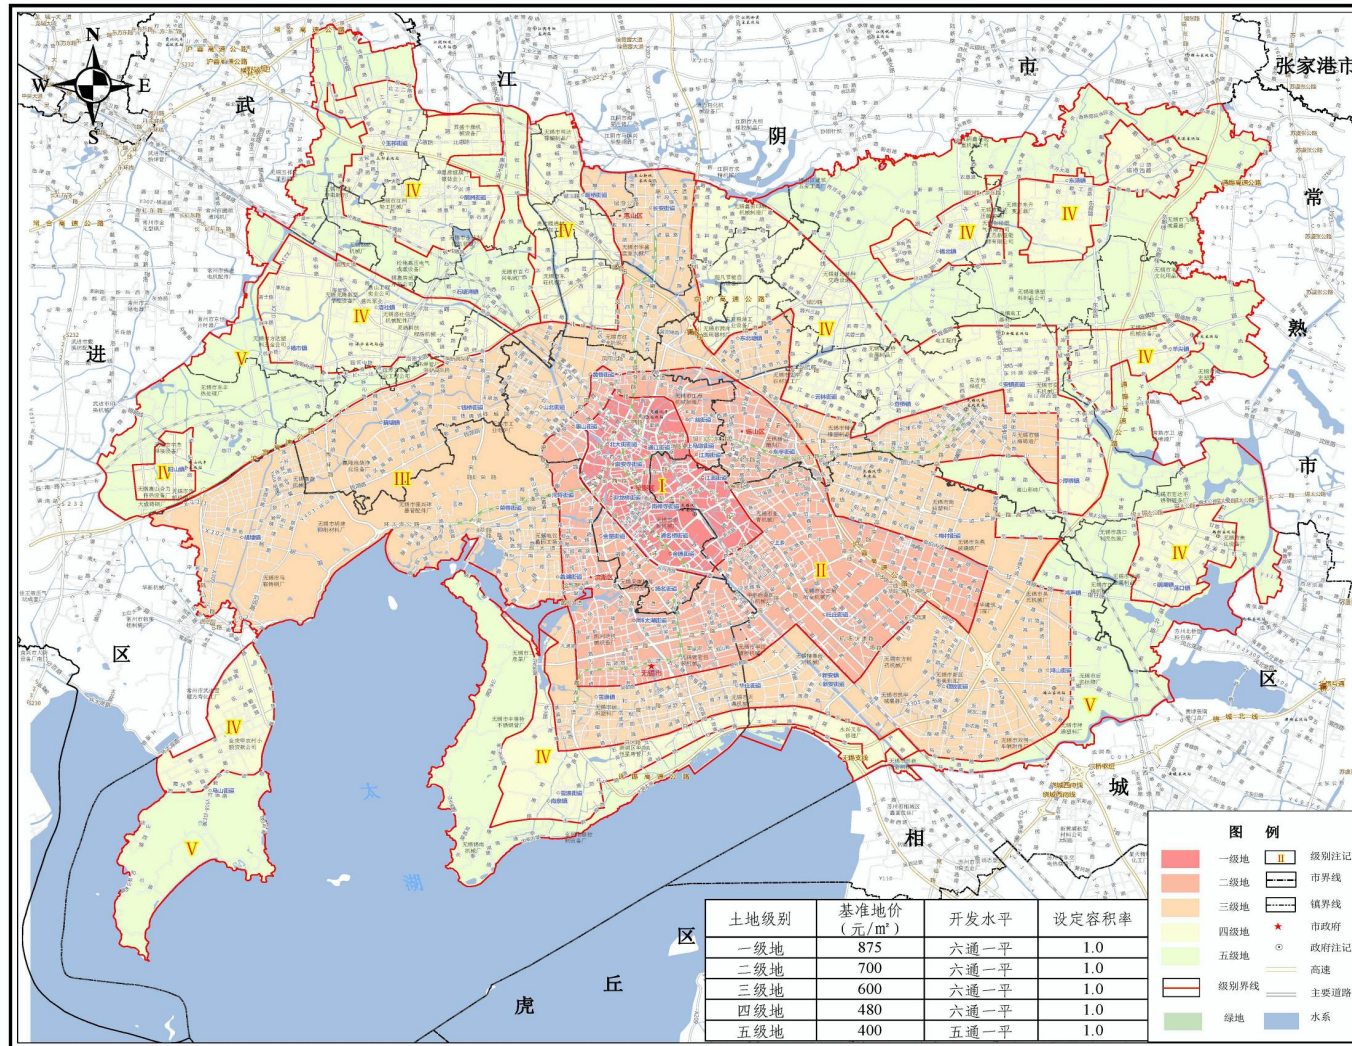

无锡市市区商服用地基准地价图

编制单位：无锡市自然资源和规划局
编制时间：二〇二一年五月

比例尺 1:90000

江苏金宁达房地产评估规划测绘咨询有限公司 制图

无锡市市区住宅用地基准地价图

编制单位：无锡市自然资源和规划局
编制时间：二〇二一年五月

比例尺 1:90000

江苏金宁达房地产评估规划测绘咨询有限公司 制图

无锡市市区工业用地基准地价

编制单位：无锡市自然资源和规划局
编制时间：二〇二一年五月

比例尺 1:90000

江苏金宁达房地产评估测绘咨询有限公司 制图

无锡市市区公共管理与公共服务用地基准地价

编制单位：无锡市自然资源和规划局
编制时间：二〇二一年五月

比例尺 1:90000

江苏金宁达房地产评估规划测绘咨询有限公司 制图