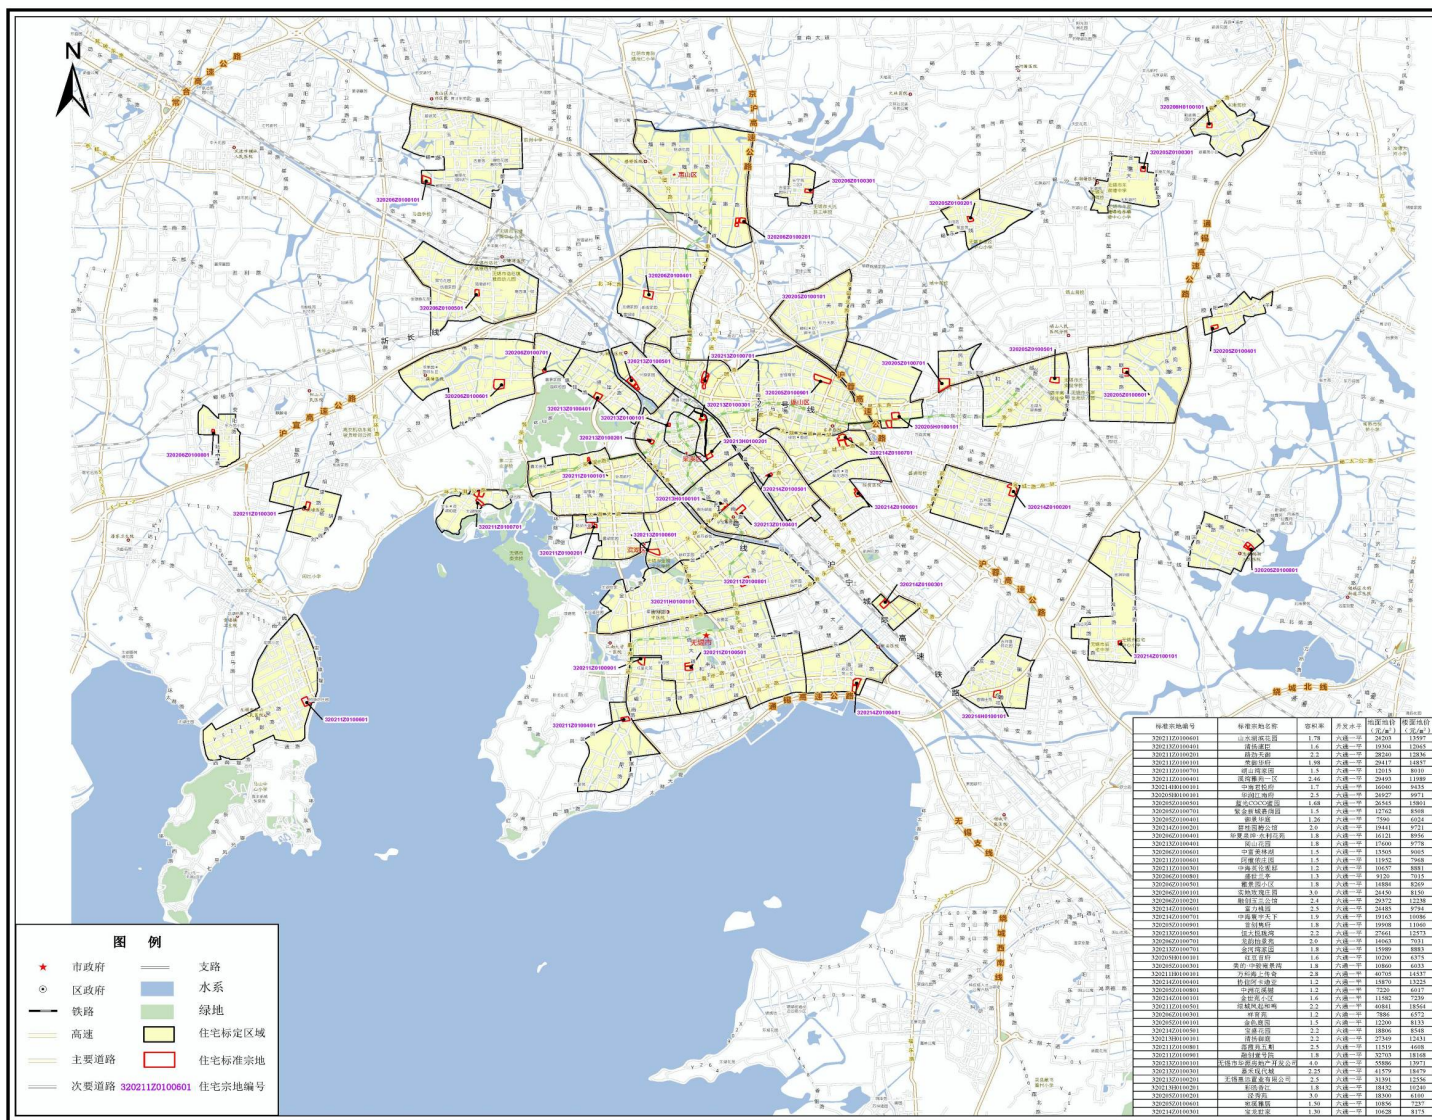

无锡市商服标定地价分布图

编制单位：无锡市自然资源和规划局
编制时间：二〇二一年五月

1:70000

江苏金宁达房地产评估测绘咨询有限公司 制图

无锡市住宅标定地价分布图

编制单位：无锡市自然资源和规划局
编制时间：二〇二一年五月

1:95000

江苏金宁达房地产评估测绘规划咨询有限公司 制图