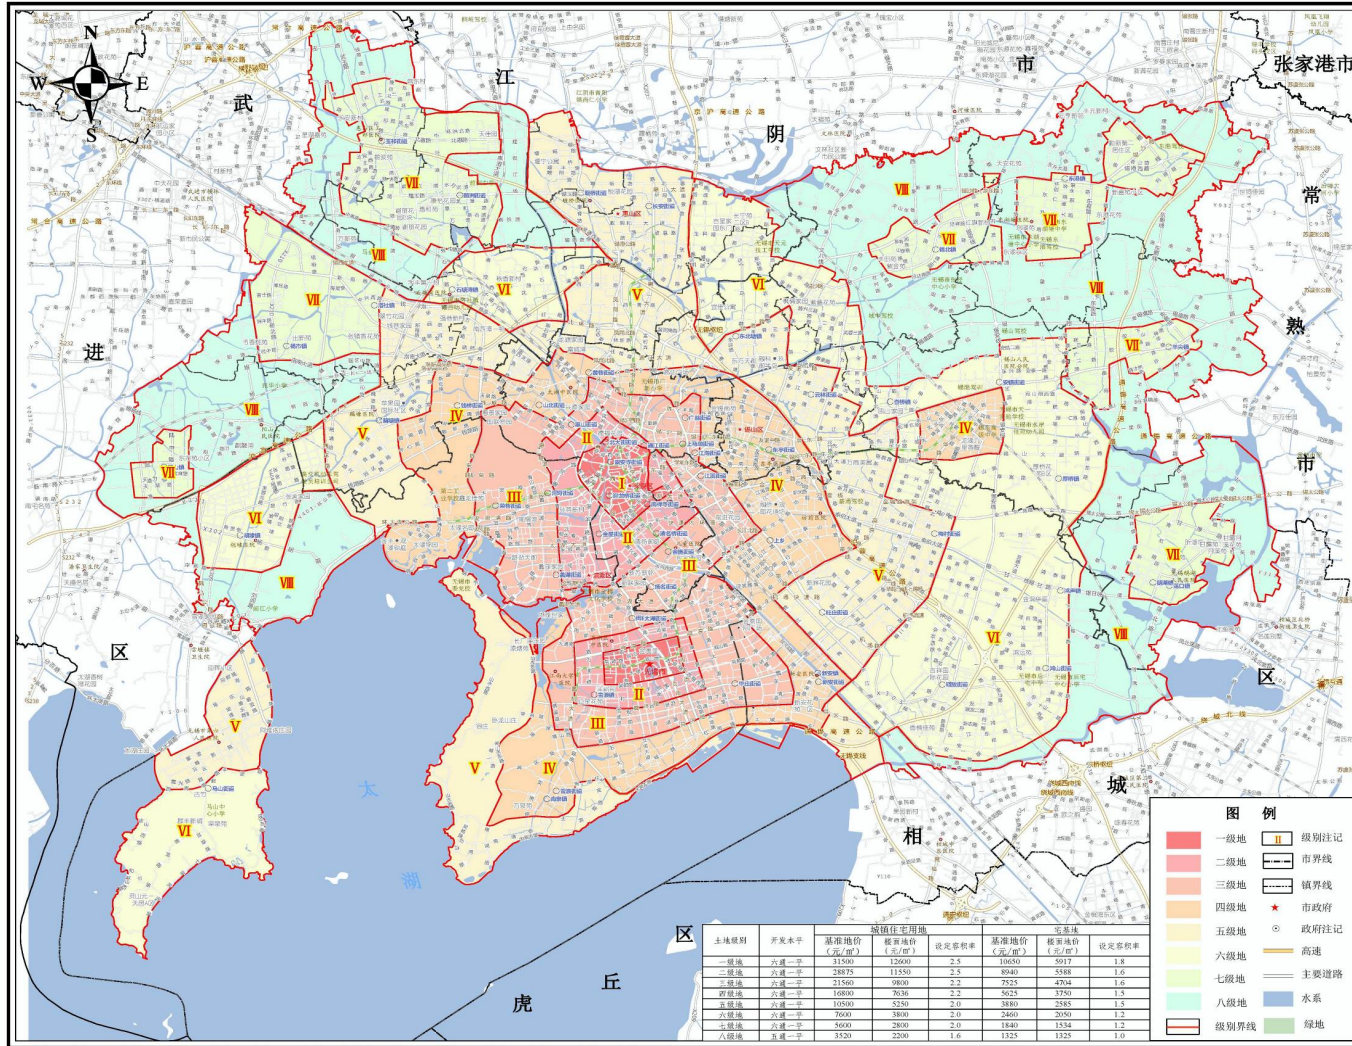

无锡市市区商服用地基准地价图

编制单位：无锡市自然资源和规划局
编制时间：二〇二一年五月

比例尺 1:90000

江苏金宁达房地产评估规划测绘咨询有限公司 制图

无锡市市区住宅用地基准地价图

编制单位：无锡市自然资源和规划局
编制时间：二〇二一年五月

比例尺 1:90000

江苏金宁达房地产评估规划测绘咨询有限公司 制图

无锡市市区工业用地基准地价

编制单位：无锡市自然资源和规划局
编制时间：二〇二一年五月

比例尺 1:90000

江苏金宁达房地产评估测绘咨询有限公司 制图

无锡市市区公共管理与公共服务用地基准地价

编制单位：无锡市自然资源和规划局
编制时间：二〇二一年五月

比例尺 1:90000

江苏金宁达房地产评估规划测绘咨询有限公司 制图